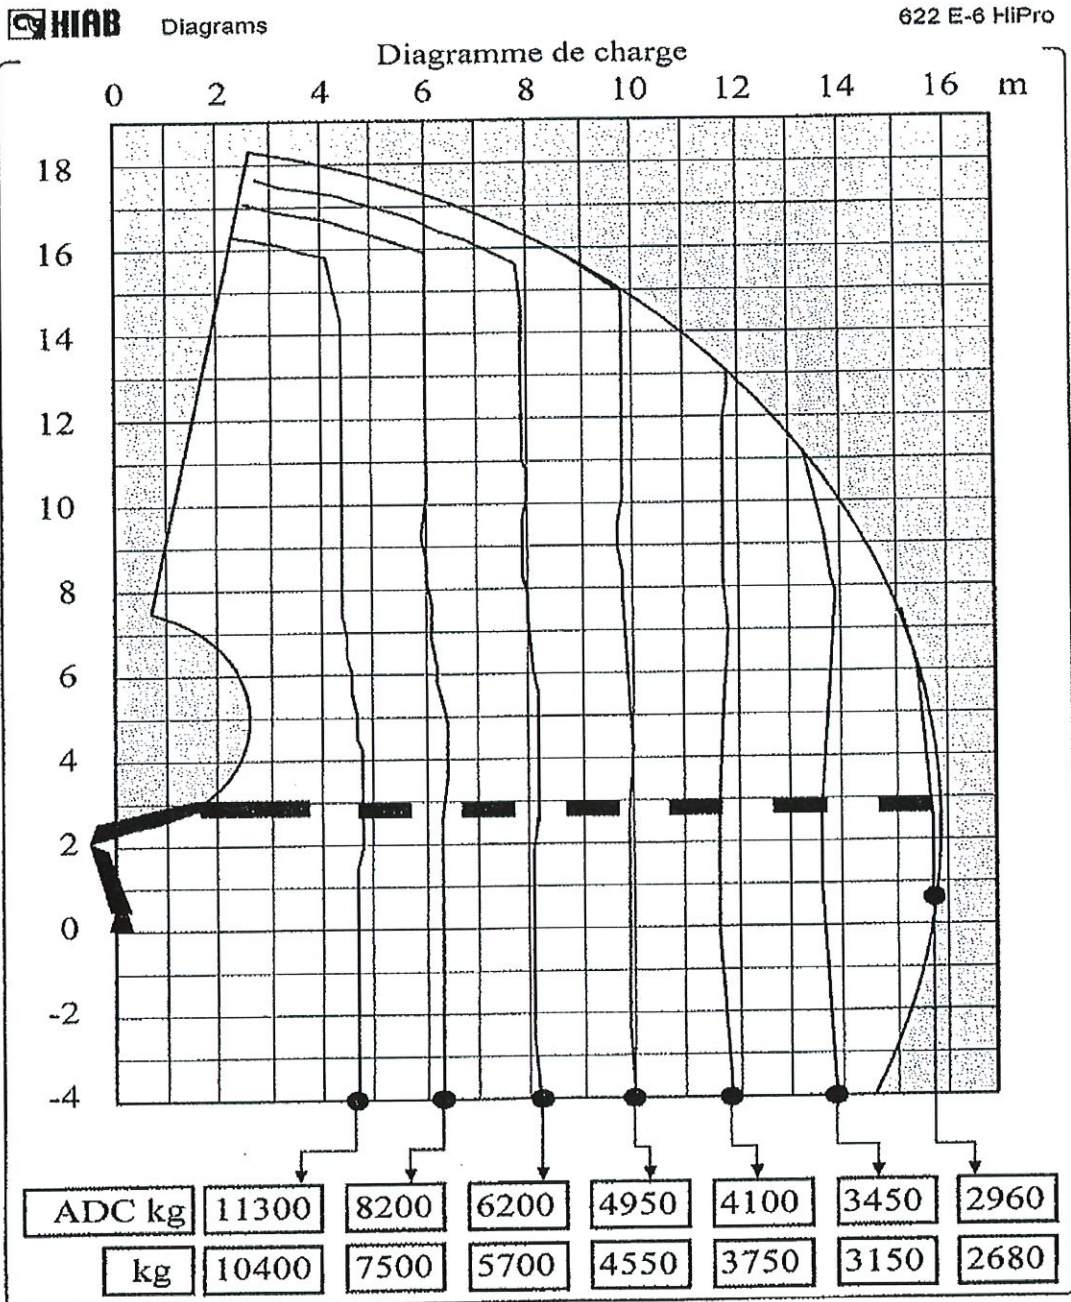

ROSTAING S.A.R.L.

Chaudronnerie Tuyauterie Soudure
187 Z.A. Chemin Etang Girard
38270 REVEL-TOURDAN

Tél. 04 74 84 56 80 Fax. 04 74 84 52 28

GRUE HYDRAULIQUE HIAB 622E-6 HiPro

The HIAB XS range

HiPro

ROSTAING S.A.R.L.

Chaudronnerie Tuyauterie Soudure
 187 Z.A. Chemin Etang Girard
 38270 REVEL-TOURDAN

Tél. 04 74 84 56 80 Fax. 04 74 84 52 28

GRUE HYDRAULIQUE HIAB 622E-6 HiPro+ Jib150X-6

Diagrams

622 E-6 HiPro + Jib150X-6

Diagramme de charge

The HIAB XS range

622E-6 HiPro