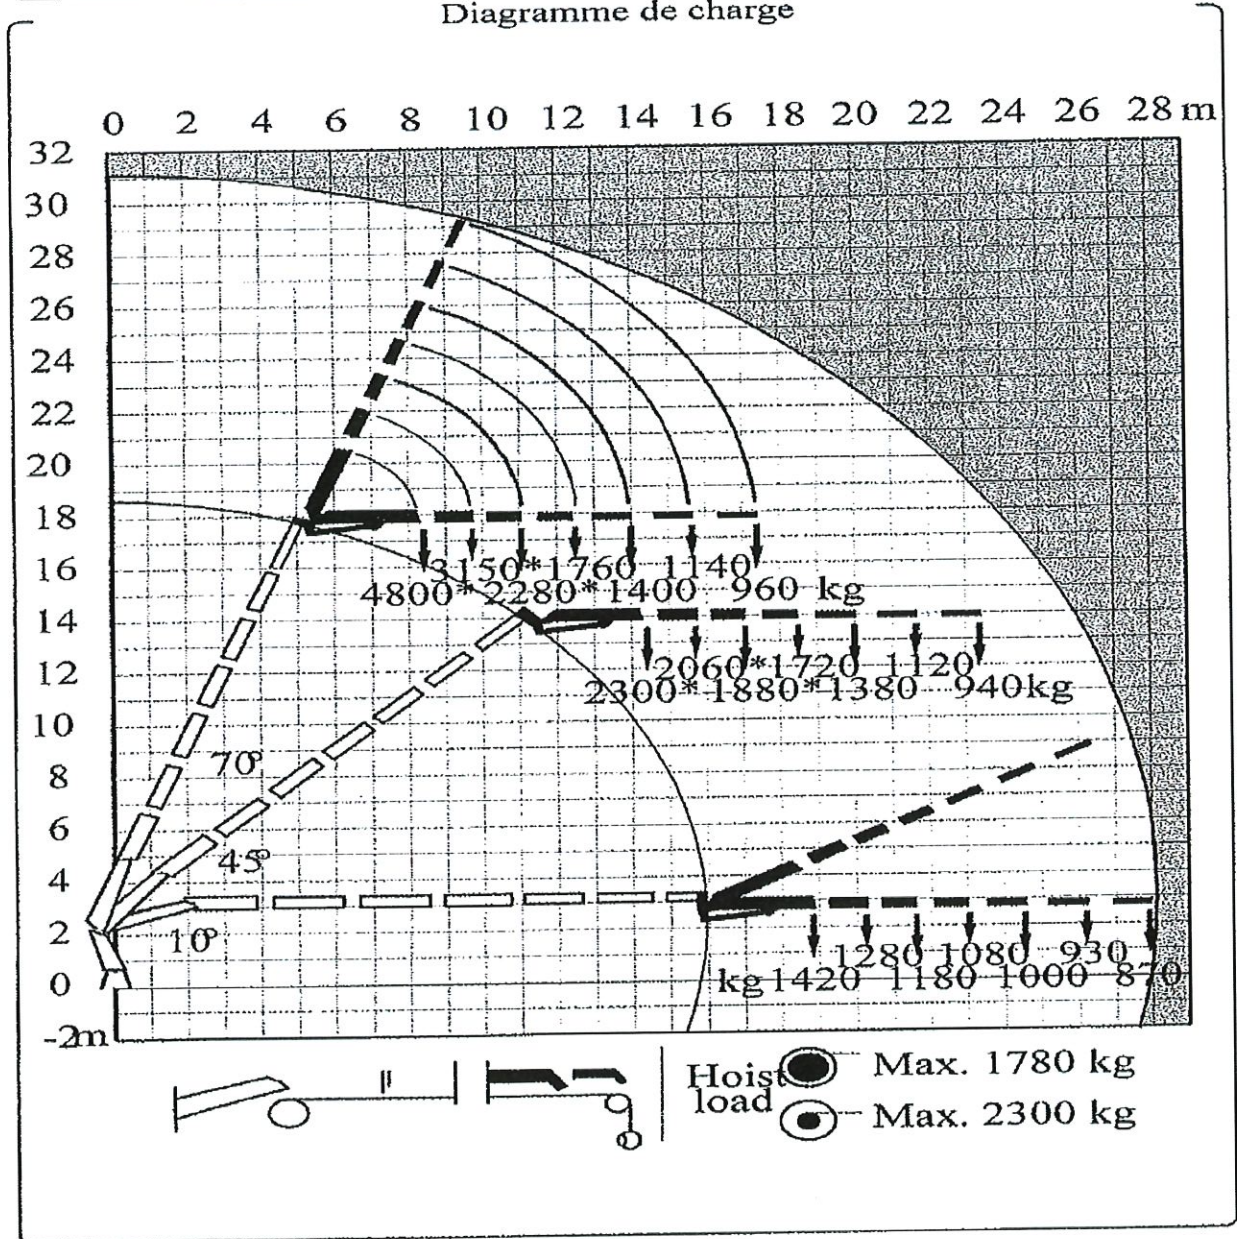

Chaudronnerie Tuyauterie Soudure
 187 Z.A. Chemin Etang Girard
 38270 REVEL-TOURDAN

Tél. 04 74 84 56 80 Fax. 04 74 84 52 28

GRUE HYDRAULIQUE HIAB 622E-6 HiPro+ Jib150X-6

Diagrams

622 E-6 HiPro + Jib150X-6

Diagramme de charge

The HIAB XS range

622E-6 HiPro